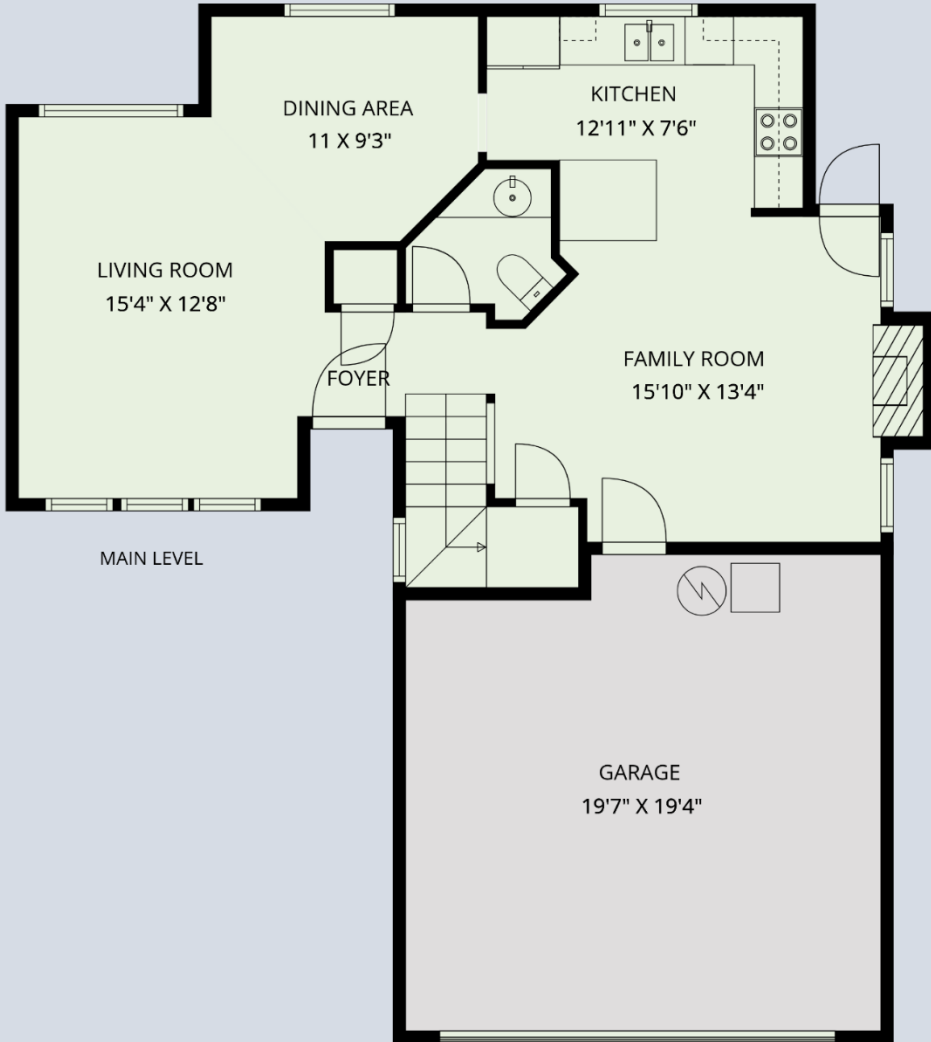

5137 NE Stable Dr – Hillsboro OR 97124

Main Level: 712 SQ FT
Upper Level: 710 SQ FT
Total: 1422 SQ FT