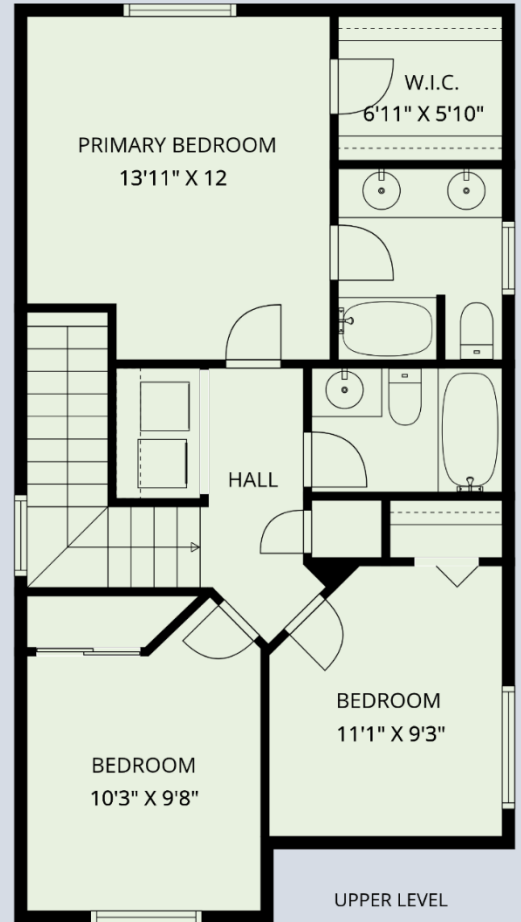

5137 NE Stable Dr – Hillsboro OR 97124

Main Level: 712 SQ FT
Upper Level: 710 SQ FT
Total: 1422 SQ FT