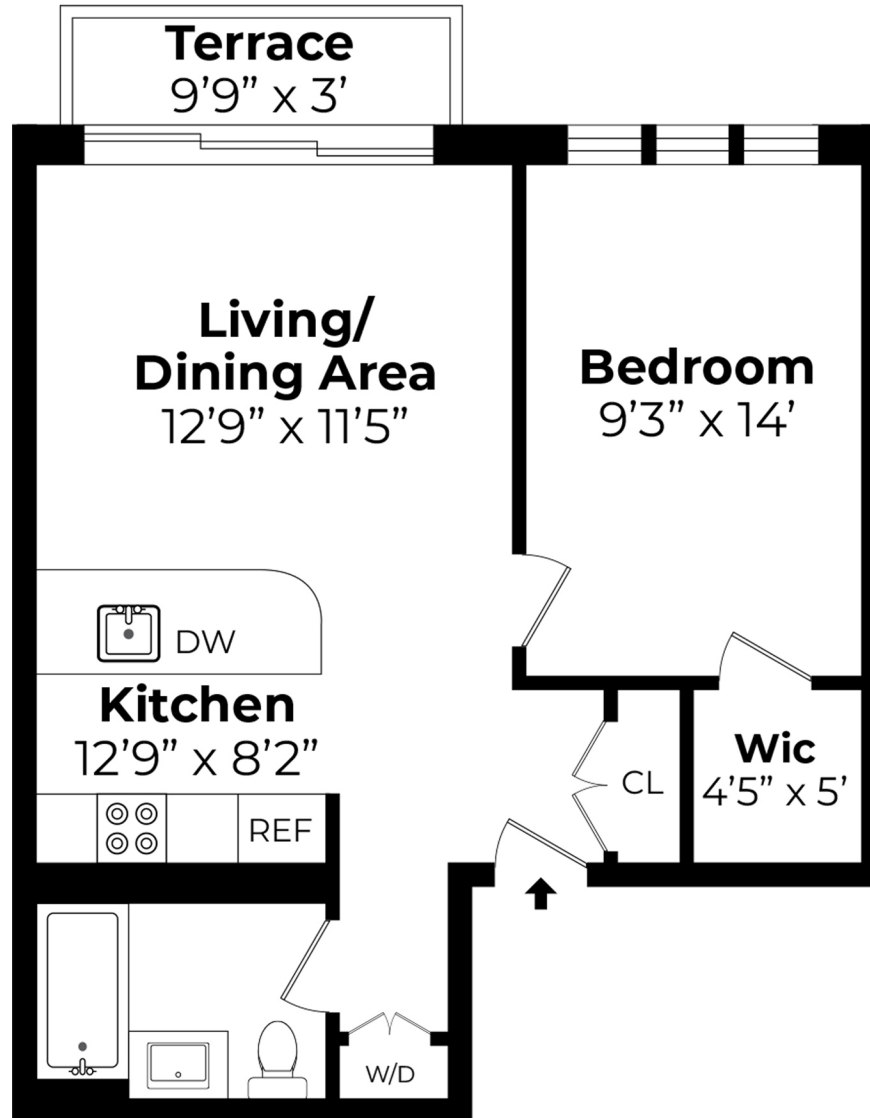

LUXURY ALLIANCE

TEAM

Unit 4A
1 Bed | 1 Bath
Int SF: 592
Ext SF: 25

386KOSCIUSZKO