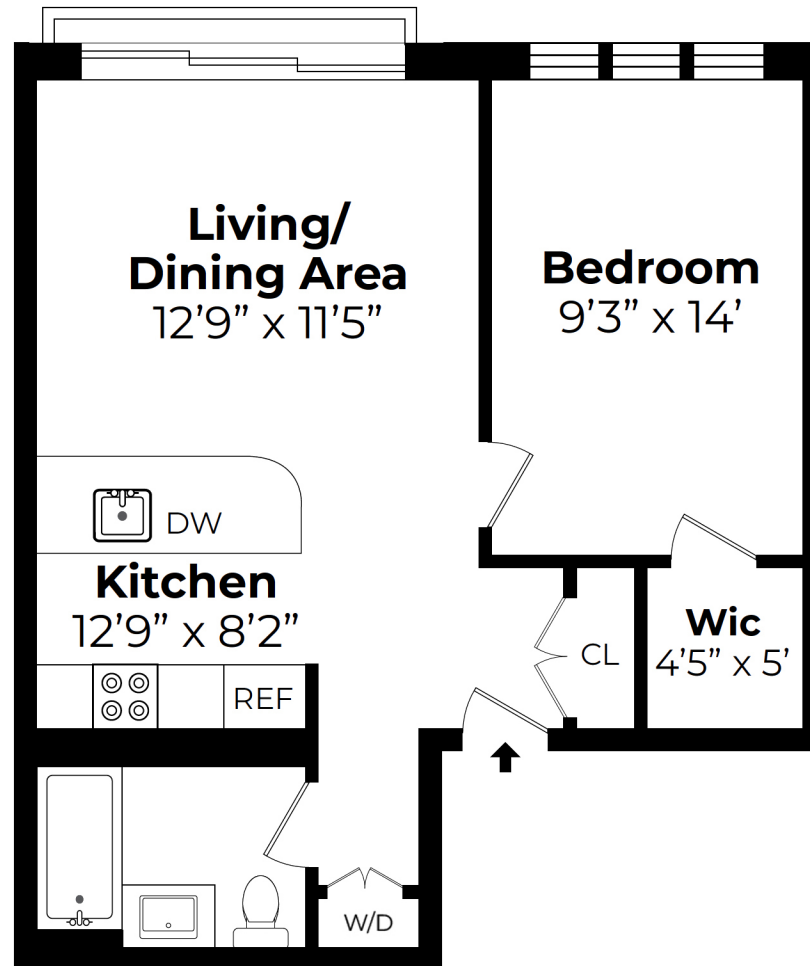

LUXURY ALLIANCE

TEAM

Unit 2A
1 Bed | 1 Bath
Int SF: 592

386KOSCIUSZKO