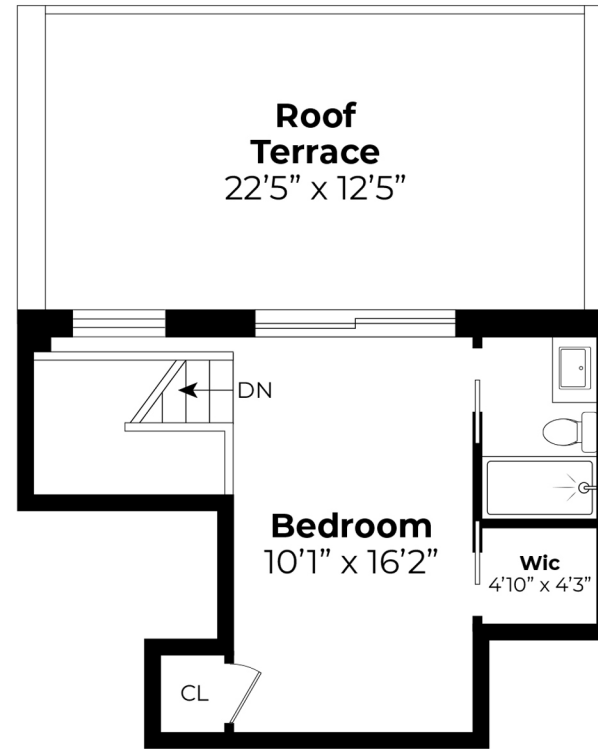

LUXURY ALLIANCE

T E A M

Unit 4B
2 Bed | 2 Bath
Int SF: 880
Ext SF: 404

386KOSCIUSZKO