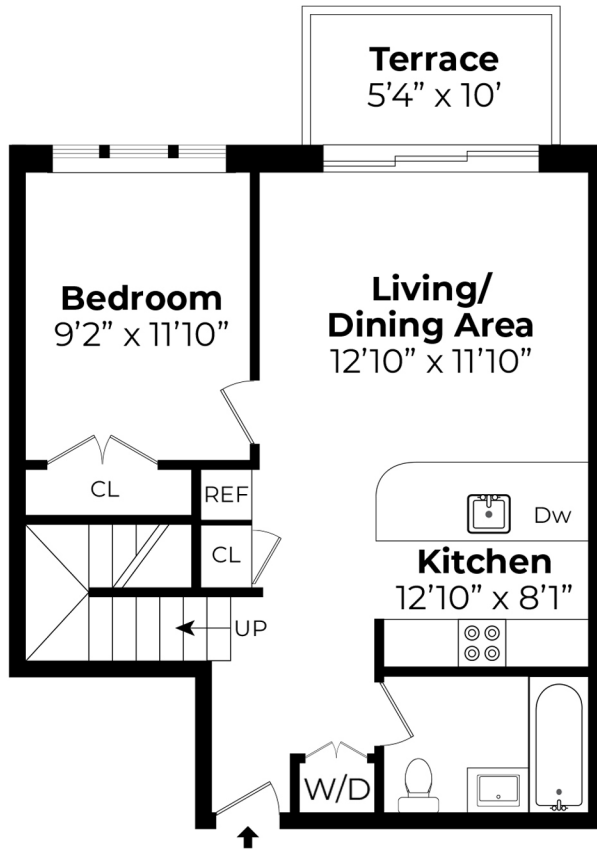

LUXURY ALLIANCE

T E A M

Unit 4B
2 Bed | 2 Bath
Int SF: 880
Ext SF: 404

386KOSCIUSZKO