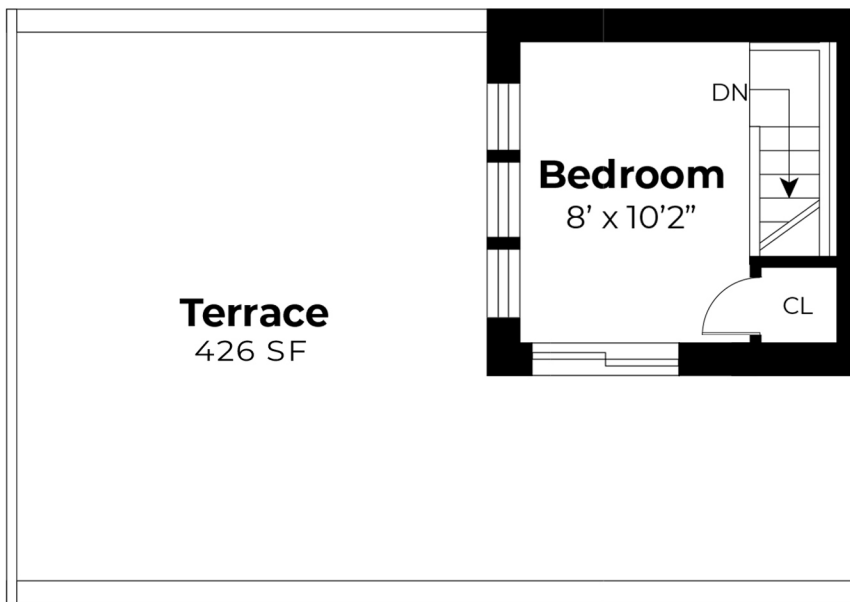

# Penthouse B

2 Bed | 1 Bath

708 SF Int

471 SF Ext

STERLING

1479 Sterling Pl, Brooklyn, NY 11213

1479-sterling-pl.luxuryallianceny.com

LUXURY ALLIANCE