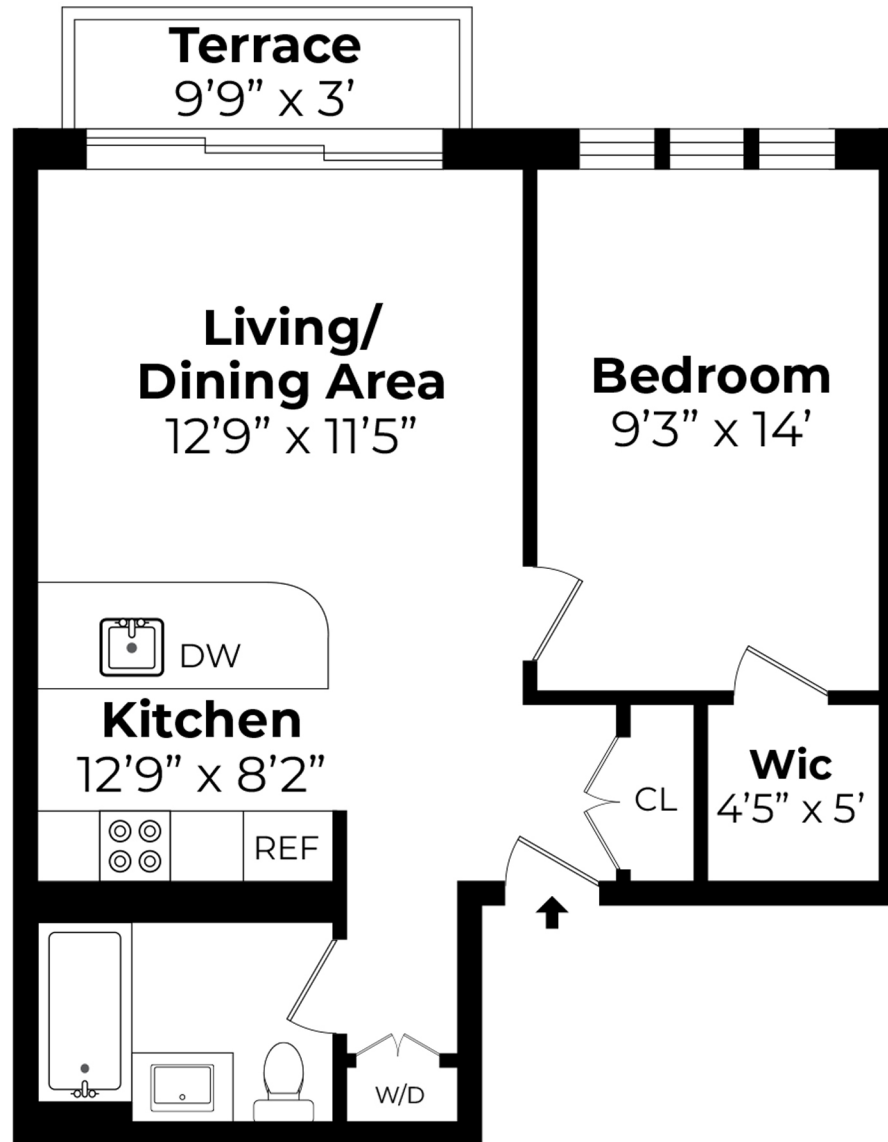

# LUXURY ALLIANCE

Unit 3A  
1 Bed | 1 Bath  
Int SF: 592  
Ext SF: 25

# 386KOSCIUSZKO