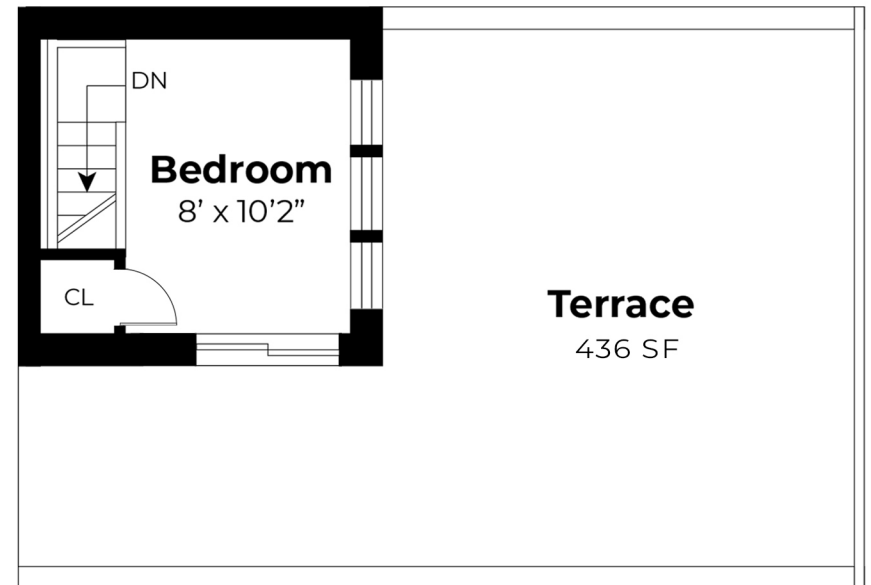

# Penthouse A

2 Bed | 1 Bath

733 SF Int

471 SF Ext

STERLING

1479 Sterling Pl, Brooklyn, NY 11213

1479-sterling-pl.luxuryallianceny.com

**LUXURY ALLIANCE**