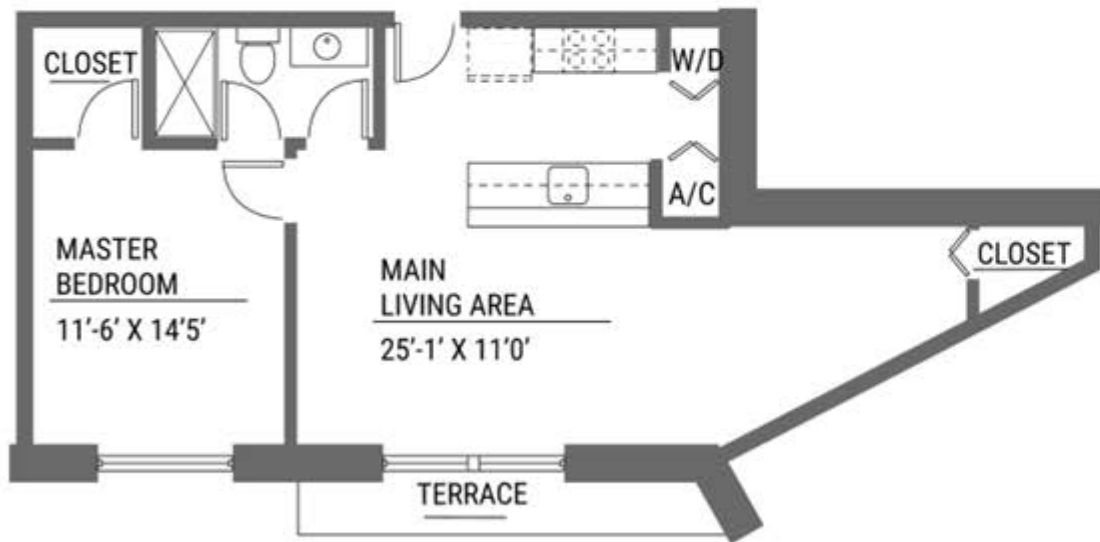

DOLPHIN

1 Bedroom | 1 Bathroom
685 Sqft | 58 Terrace Sqft

Units 405, 505, 605

GIBRALTAR

Studio
474 Sqft

Units 201, 301, 401, 501, 601

LA PLATA

1 Bedroom | 1 Bathroom
818 Sqft | 55 Terrace Sqft

Unit 207

MAGDALENA

1 Bedroom | 1 Bathroom
753 Sqft | 55 Terrace Sqft

Unit 208

MISSISSIPI

Studio
466 Sqft | 99 Terrace Sqft

Units 304

OLETA

1 Bedroom | 1 Bathroom
846 Sqft | 137 Terrace Sqft

Units 404, 504, 604

ORINOCO

Studio
467 Sqft

Unit 205

PANAMA

1 Bedroom | 1 Bathroom
604 Sqft | 138 Terrace Sqft

Units 202, 302, 402, 502, 602

PARANA

1 bedroom | 1 Bathroom
688 Sqft | 97 Terrace Sqft

Unit 204

Unit 209

AMAZONAS

2 Bedroom | 2 Bathroom
967 Sqft | 210 Terrace Sqft

Units 203, 303, 403, 503, 603

CLEARWATER