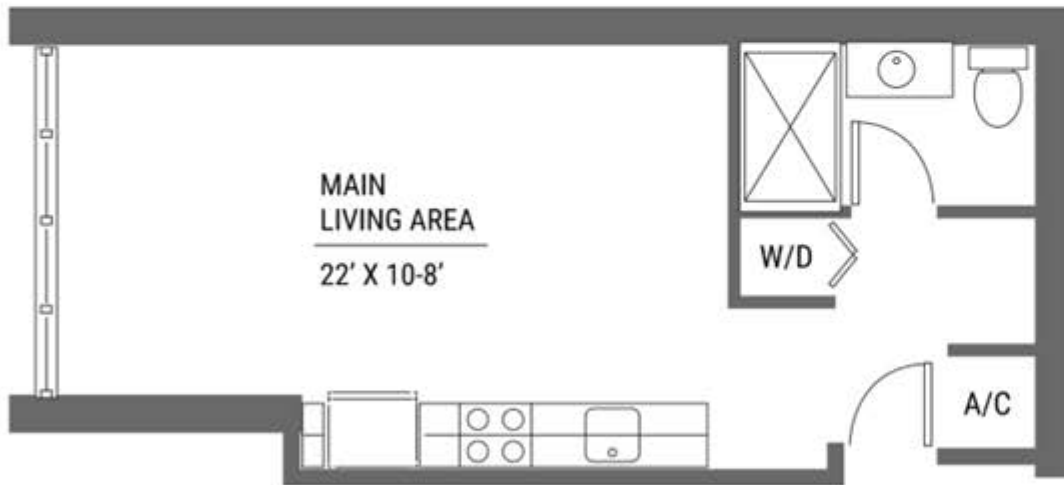

DOLPHIN

1 Bedroom | 1 Bathroom
685 Sqft | 58 Terrace Sqft

Units 405, 505, 605

GIBRALTAR

Studio
474 Sqft

Units 201, 301, 401, 501, 601

LA PLATA

1 Bedroom | 1 Bathroom
818 Sqft | 55 Terrace Sqft

Unit 207

MAGDALENA

1 Bedroom | 1 Bathroom
753 Sqft | 55 Terrace Sqft

Unit 208

MISSISSIPI

Studio
466 Sqft | 99 Terrace Sqft

Units 304

OLETA

1 Bedroom | 1 Bathroom
846 Sqft | 137 Terrace Sqft

Units 404, 504, 604

ORINOCO

Studio
467 Sqft

Unit 205

PANAMA

1 Bedroom | 1 Bathroom
604 Sqft | 138 Terrace Sqft

Units 202, 302, 402, 502, 602