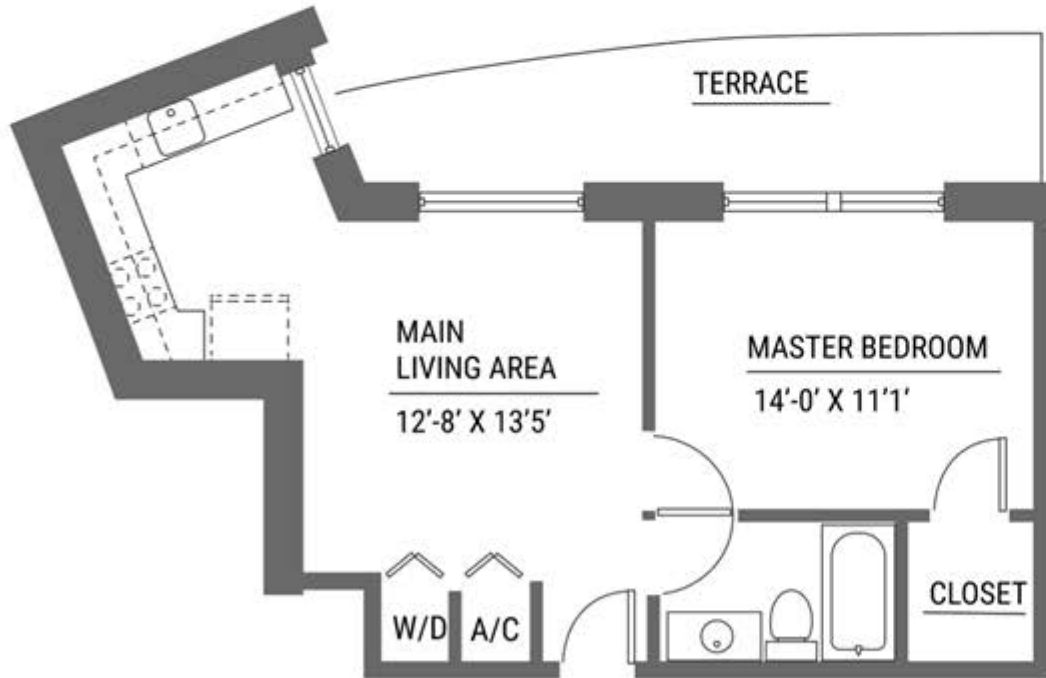

DOLPHIN

1 Bedroom | 1 Bathroom
685 Sqft | 58 Terrace Sqft

Units 405, 505, 605

GIBRALTAR

Studio
474 Sqft

Units 201, 301, 401, 501, 601

LA PLATA

1 Bedroom | 1 Bathroom
818 Sqft | 55 Terrace Sqft

Unit 207

MAGDALENA

1 Bedroom | 1 Bathroom
753 Sqft | 55 Terrace Sqft

Unit 208

MISSISSIPI

Studio
466 Sqft | 99 Terrace Sqft

Units 304

OLETA

1 Bedroom | 1 Bathroom
846 Sqft | 137 Terrace Sqft

Units 404, 504, 604

ORINOCO

Studio
467 Sqft

Unit 205

PANAMA

1 Bedroom | 1 Bathroom
604 Sqft | 138 Terrace Sqft

Units 202, 302, 402, 502, 602

PARANA

1 bedroom | 1 Bathroom
688 Sqft | 97 Terrace Sqft

Unit 204

Unit 209

AMAZONAS

2 Bedroom | 2 Bathroom
967 Sqft | 210 Terrace Sqft

Units 203, 303, 403, 503, 603

CLEARWATER