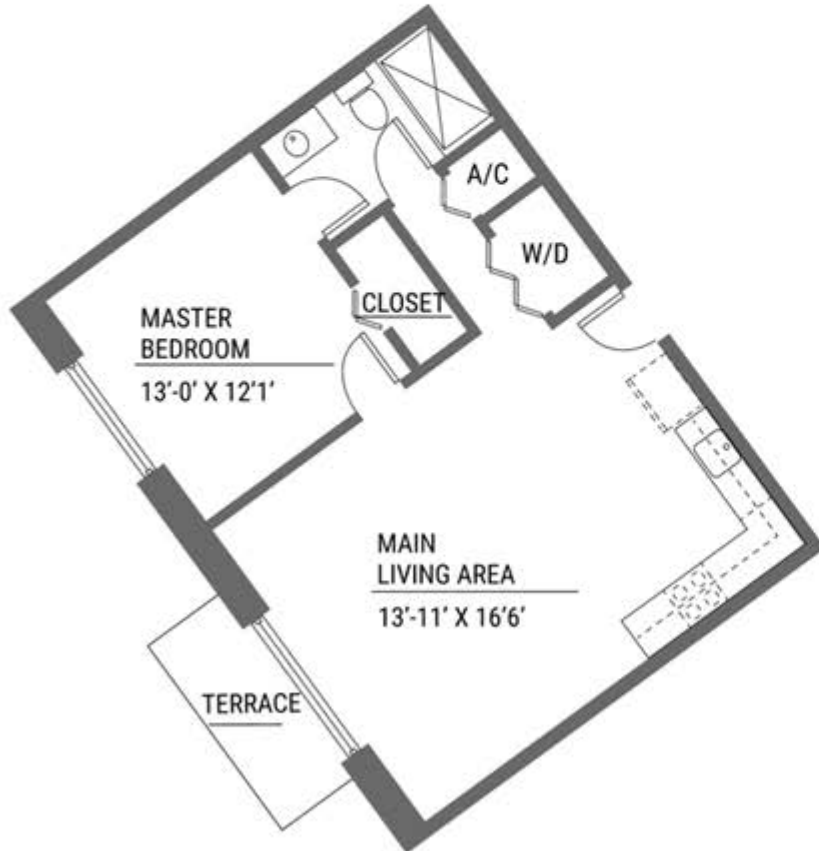

DOLPHIN

1 Bedroom | 1 Bathroom
685 Sqft | 58 Terrace Sqft

Units 405, 505, 605

GIBRALTAR

Studio
474 Sqft

Units 201, 301, 401, 501, 601

LA PLATA

1 Bedroom | 1 Bathroom
818 Sqft | 55 Terrace Sqft

Unit 207

MAGDALENA

1 Bedroom | 1 Bathroom
753 Sqft | 55 Terrace Sqft

Unit 208

MISSISSIPI

Studio
466 Sqft | 99 Terrace Sqft

Units 304

OLETA

1 Bedroom | 1 Bathroom
846 Sqft | 137 Terrace Sqft

Units 404, 504, 604

ORINOCO

Studio
467 Sqft

Unit 205

PANAMA

1 Bedroom | 1 Bathroom
604 Sqft | 138 Terrace Sqft

Units 202, 302, 402, 502, 602