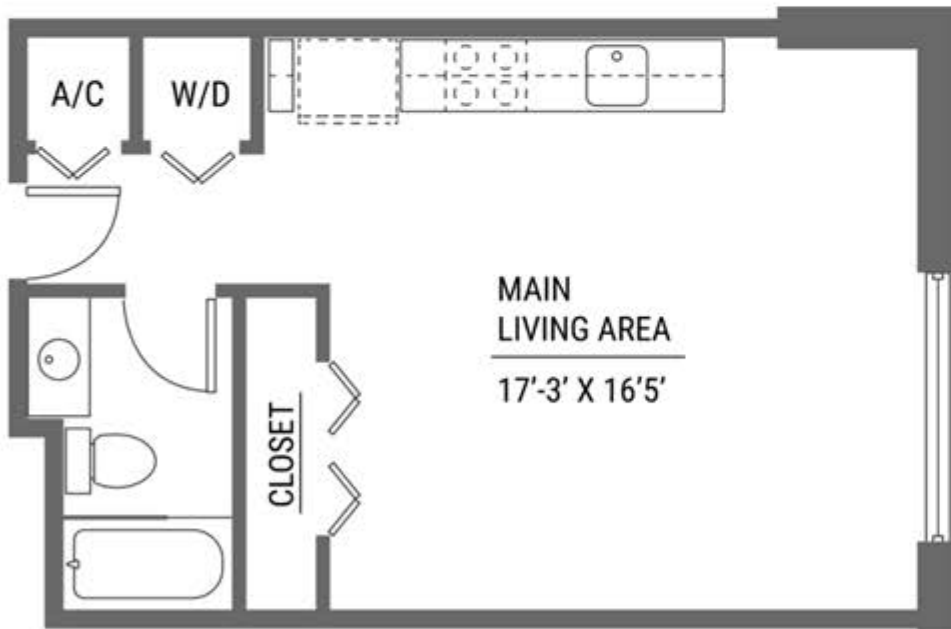

DOLPHIN

1 Bedroom | 1 Bathroom
685 Sqft | 58 Terrace Sqft

Units 405, 505, 605

GIBRALTAR

Studio
474 Sqft

Units 201, 301, 401, 501, 601

LA PLATA

1 Bedroom | 1 Bathroom
818 Sqft | 55 Terrace Sqft

Unit 207

MAGDALENA

1 Bedroom | 1 Bathroom
753 Sqft | 55 Terrace Sqft

Unit 208

MISSISSIPI

Studio
466 Sqft | 99 Terrace Sqft

Units 304

OLETA

1 Bedroom | 1 Bathroom
846 Sqft | 137 Terrace Sqft

Units 404, 504, 604

ORINOCO

Studio
467 Sqft

Unit 205

PANAMA

1 Bedroom | 1 Bathroom
604 Sqft | 138 Terrace Sqft

Units 202, 302, 402, 502, 602

PARANA

1 bedroom | 1 Bathroom
688 Sqft | 97 Terrace Sqft

Unit 204

Unit 209

AMAZONAS

2 Bedroom | 2 Bathroom
967 Sqft | 210 Terrace Sqft

Units 203, 303, 403, 503, 603

CLEARWATER