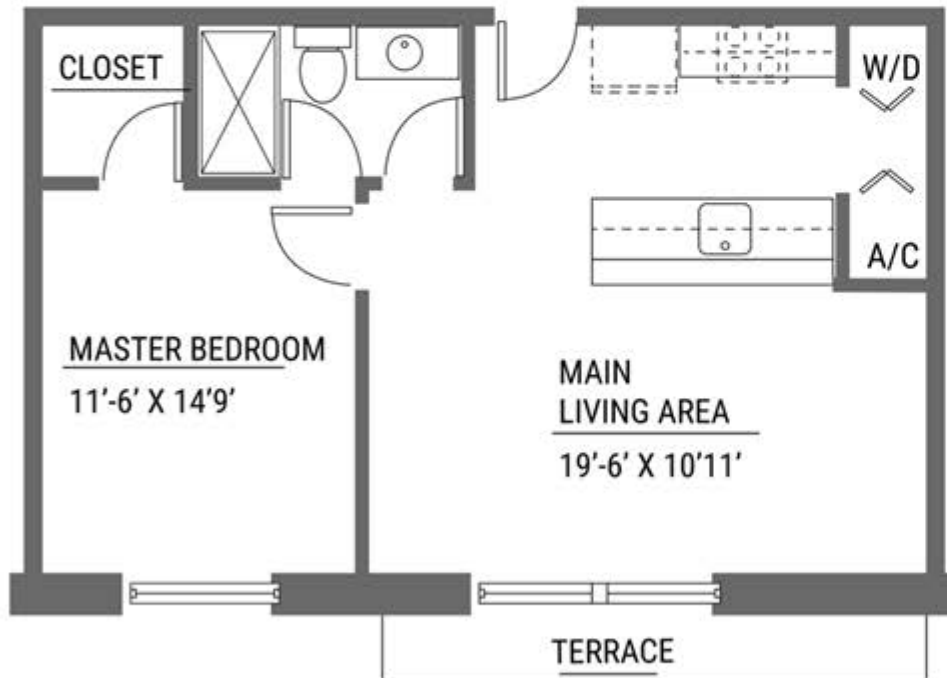

DOLPHIN

1 Bedroom | 1 Bathroom
685 Sqft | 58 Terrace Sqft

Units 405, 505, 605

GIBRALTAR

Studio
474 Sqft

Units 201, 301, 401, 501, 601

LA PLATA

1 Bedroom | 1 Bathroom
818 Sqft | 55 Terrace Sqft

Unit 207

MAGDALENA

1 Bedroom | 1 Bathroom
753 Sqft | 55 Terrace Sqft

Unit 208

MISSISSIPI

Studio
466 Sqft | 99 Terrace Sqft

Units 304

OLETA

1 Bedroom | 1 Bathroom
846 Sqft | 137 Terrace Sqft

Units 404, 504, 604

ORINOCO

Studio
467 Sqft

Unit 205

PANAMA

1 Bedroom | 1 Bathroom
604 Sqft | 138 Terrace Sqft

Units 202, 302, 402, 502, 602