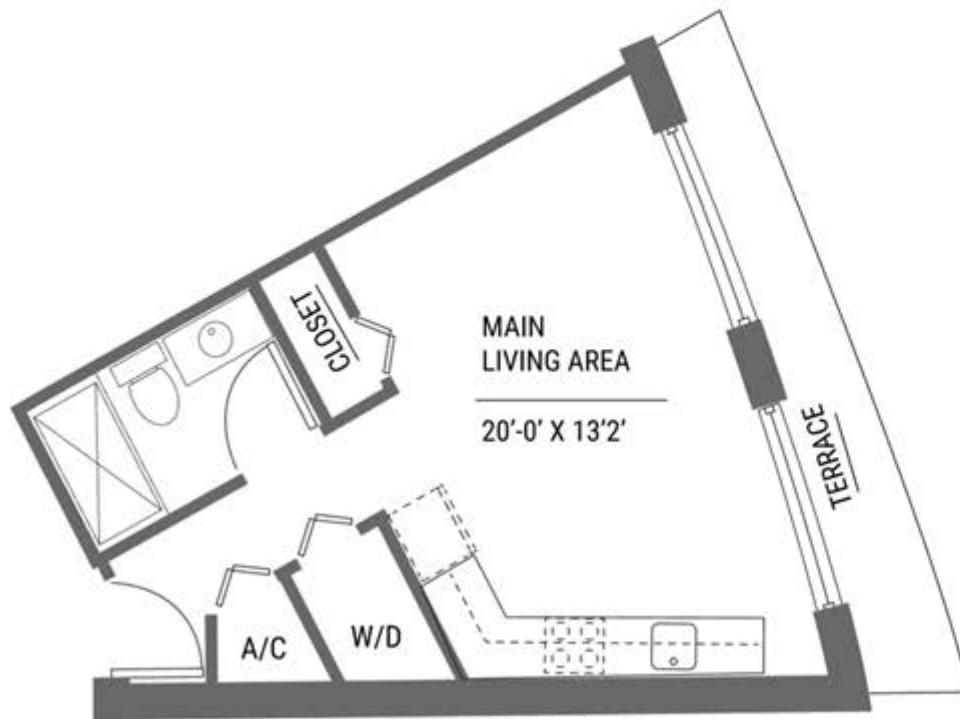

DOLPHIN

1 Bedroom | 1 Bathroom
685 Sqft | 58 Terrace Sqft

Units 405, 505, 605

GIBRALTAR

Studio
474 Sqft

Units 201, 301, 401, 501, 601

LA PLATA

1 Bedroom | 1 Bathroom
818 Sqft | 55 Terrace Sqft

Unit 207

MAGDALENA

1 Bedroom | 1 Bathroom
753 Sqft | 55 Terrace Sqft

Unit 208

MISSISSIPI

Studio
466 Sqft | 99 Terrace Sqft

Units 304

OLETA

1 Bedroom | 1 Bathroom
846 Sqft | 137 Terrace Sqft

Units 404, 504, 604

ORINOCO

Studio
467 Sqft

Unit 205

PANAMA

1 Bedroom | 1 Bathroom
604 Sqft | 138 Terrace Sqft

Units 202, 302, 402, 502, 602

PARANA

1 bedroom | 1 Bathroom
688 Sqft | 97 Terrace Sqft

Unit 204

Unit 209

AMAZONAS

2 Bedroom | 2 Bathroom
967 Sqft | 210 Terrace Sqft

Units 203, 303, 403, 503, 603

CLEARWATER