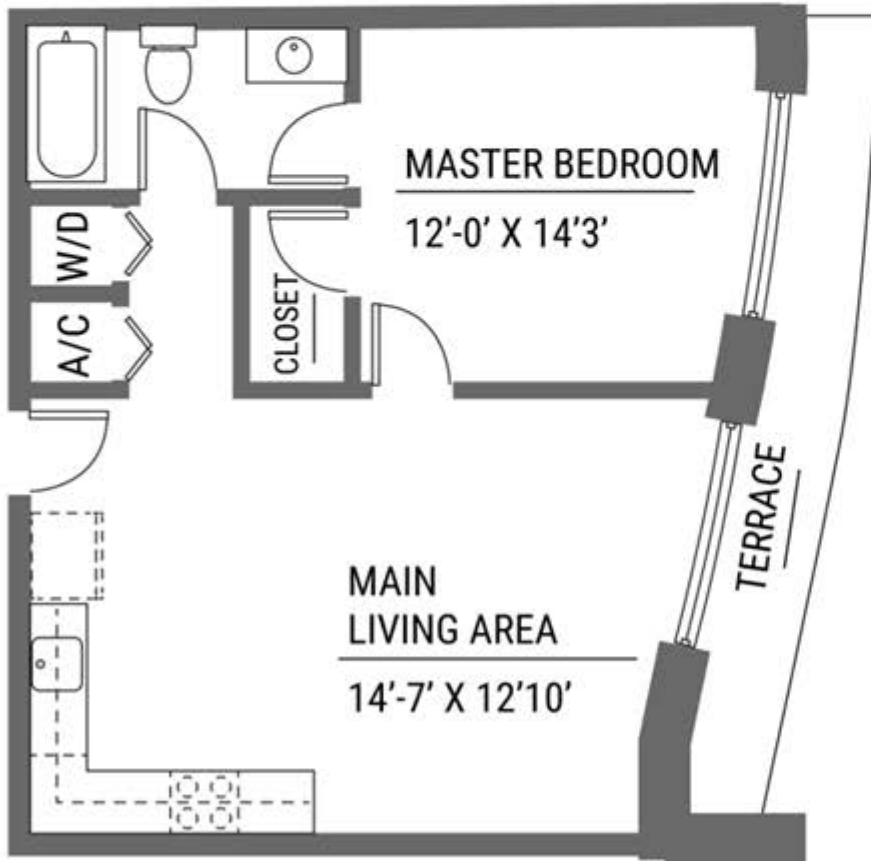

DOLPHIN

1 Bedroom | 1 Bathroom
685 Sqft | 58 Terrace Sqft

Units 405, 505, 605

GIBRALTAR

Studio
474 Sqft

Units 201, 301, 401, 501, 601

LA PLATA

1 Bedroom | 1 Bathroom
818 Sqft | 55 Terrace Sqft

Unit 207

MAGDALENA

1 Bedroom | 1 Bathroom
753 Sqft | 55 Terrace Sqft

Unit 208

MISSISSIPI

Studio
466 Sqft | 99 Terrace Sqft

Units 304

OLETA

1 Bedroom | 1 Bathroom
846 Sqft | 137 Terrace Sqft

Units 404, 504, 604

ORINOCO

Studio
467 Sqft

Unit 205

PANAMA

1 Bedroom | 1 Bathroom
604 Sqft | 138 Terrace Sqft

Units 202, 302, 402, 502, 602

PARANA

1 bedroom | 1 Bathroom
688 Sqft | 97 Terrace Sqft

Unit 204

Unit 209

AMAZONAS

2 Bedroom | 2 Bathroom
967 Sqft | 210 Terrace Sqft

Units 203, 303, 403, 503, 603

CLEARWATER