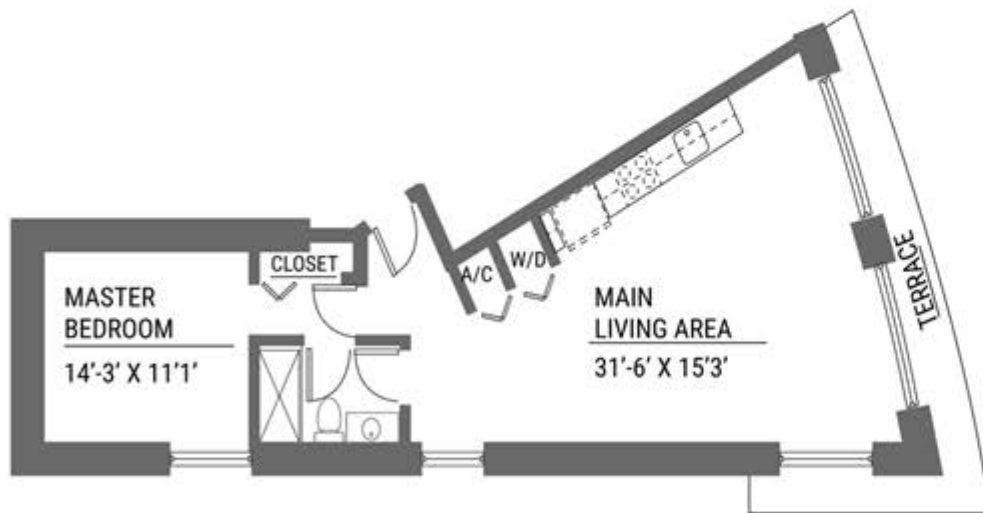

DOLPHIN

1 Bedroom | 1 Bathroom
685 Sqft | 58 Terrace Sqft

Units 405, 505, 605

GIBRALTAR

Studio
474 Sqft

Units 201, 301, 401, 501, 601

LA PLATA

1 Bedroom | 1 Bathroom
818 Sqft | 55 Terrace Sqft

Unit 207

MAGDALENA

1 Bedroom | 1 Bathroom
753 Sqft | 55 Terrace Sqft

Unit 208

MISSISSIPI

Studio
466 Sqft | 99 Terrace Sqft

Units 304

OLETA

1 Bedroom | 1 Bathroom
846 Sqft | 137 Terrace Sqft

Units 404, 504, 604

ORINOCO

Studio
467 Sqft

Unit 205

PANAMA

1 Bedroom | 1 Bathroom
604 Sqft | 138 Terrace Sqft

Units 202, 302, 402, 502, 602