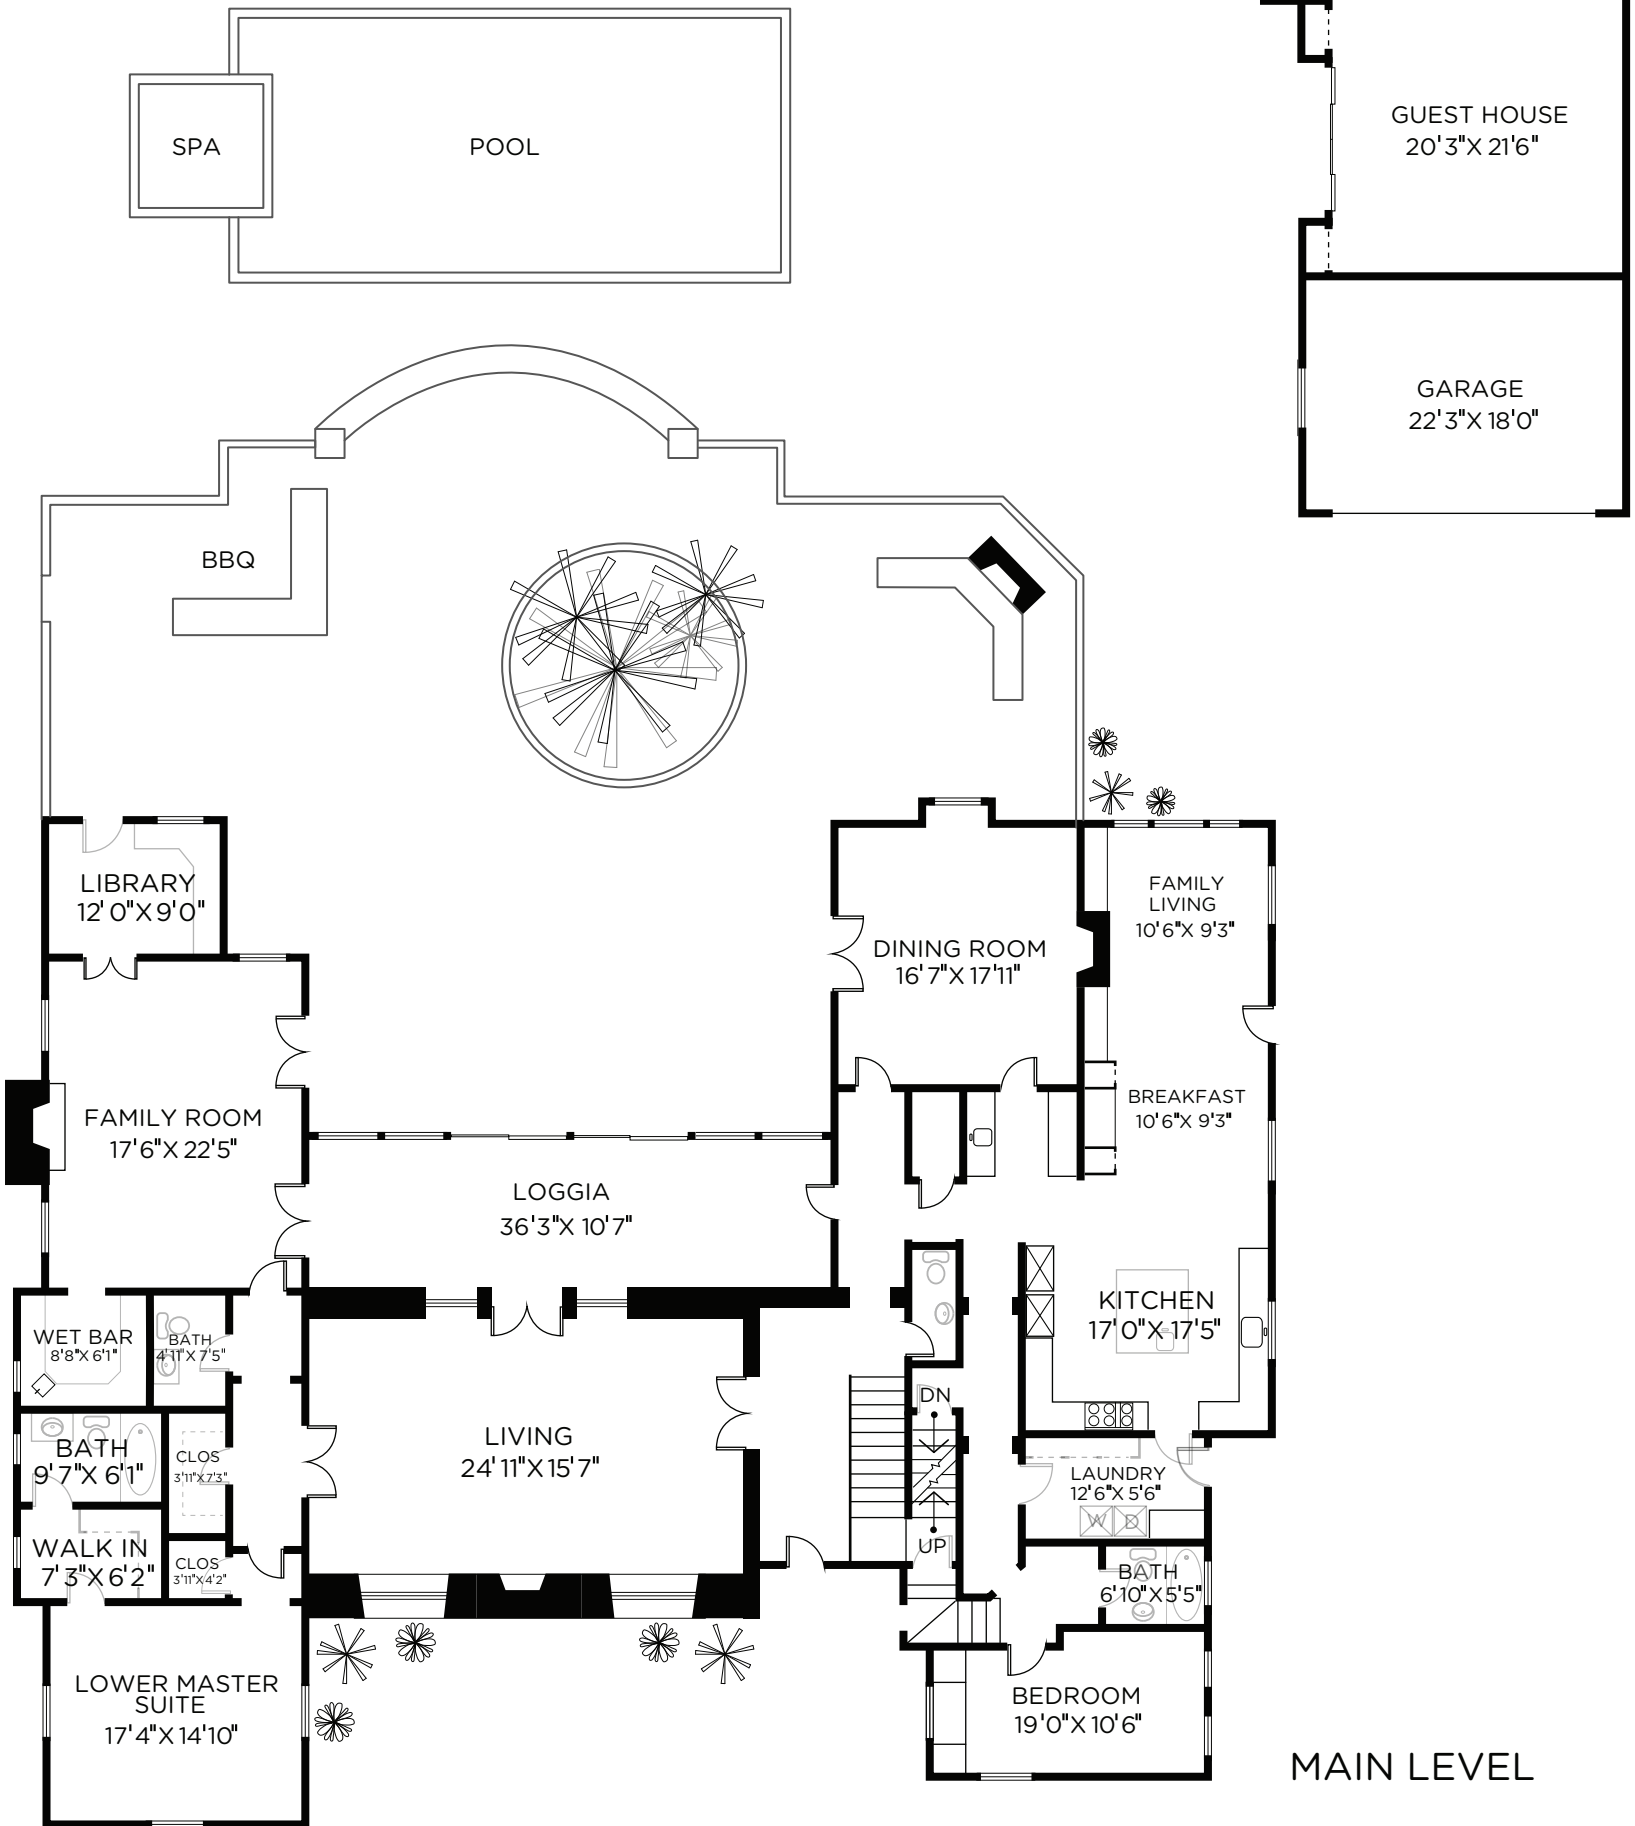

1590 LOMBARDY RD

PASADENA, CA 91106

GUEST HOUSE : 620 sqf

MAIN LEVEL

UPPER LEVEL