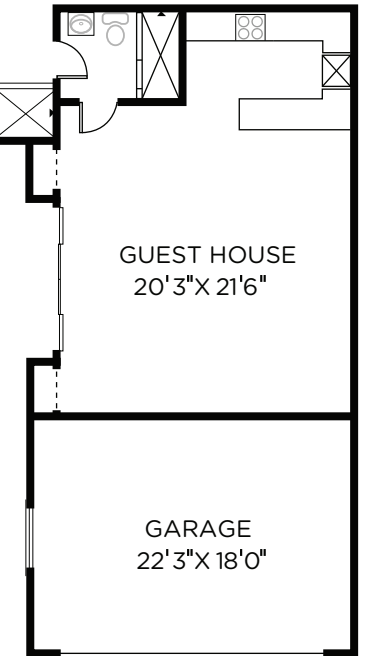

1590 LOMBARDY RD

PASADENA, CA 91106

GUEST HOUSE : 620 sqf

MAIN LEVEL

UPPER LEVEL