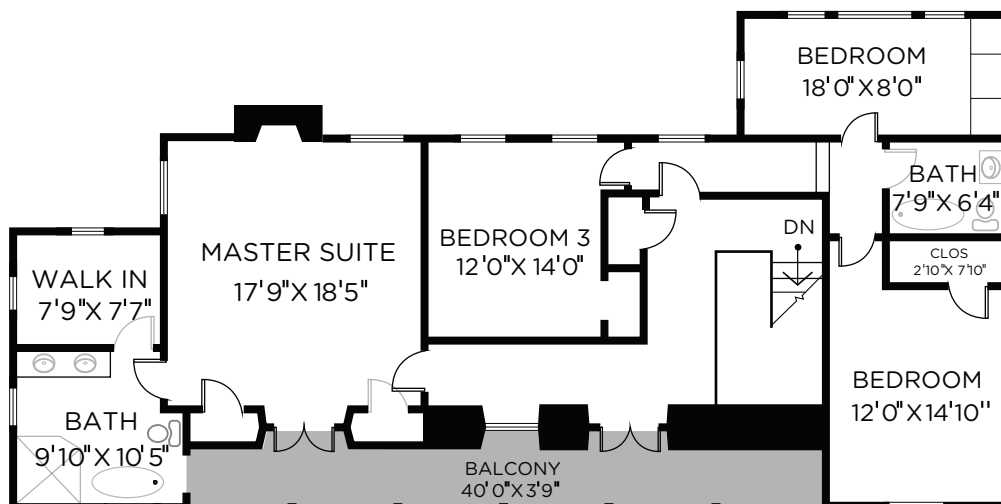

1590 LOMBARDY RD

PASADENA, CA 91106

GUEST HOUSE : 620 sqf

MAIN LEVEL

UPPER LEVEL