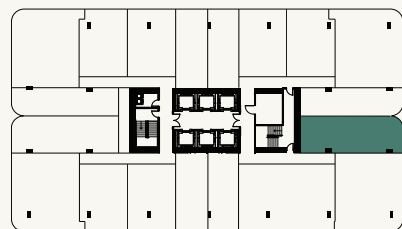

JR. SUITE + DEN • 1 BATH

LIVING AREA

632 SF

58.71 M²

BALCONY

206 SF

19.13 M²

03

LEVELS 11-12, 14-15, 17-20, 22-25, 27-30, 32-35

03

LEVELS 11-12, 14-15, 17-20,
22-25, 27-30, 32-35

JR SUITE + DEN • 1 BATH

LIVING AREA

632 SF
58.71 M²

BALCONY

126 SF
11.70 M²