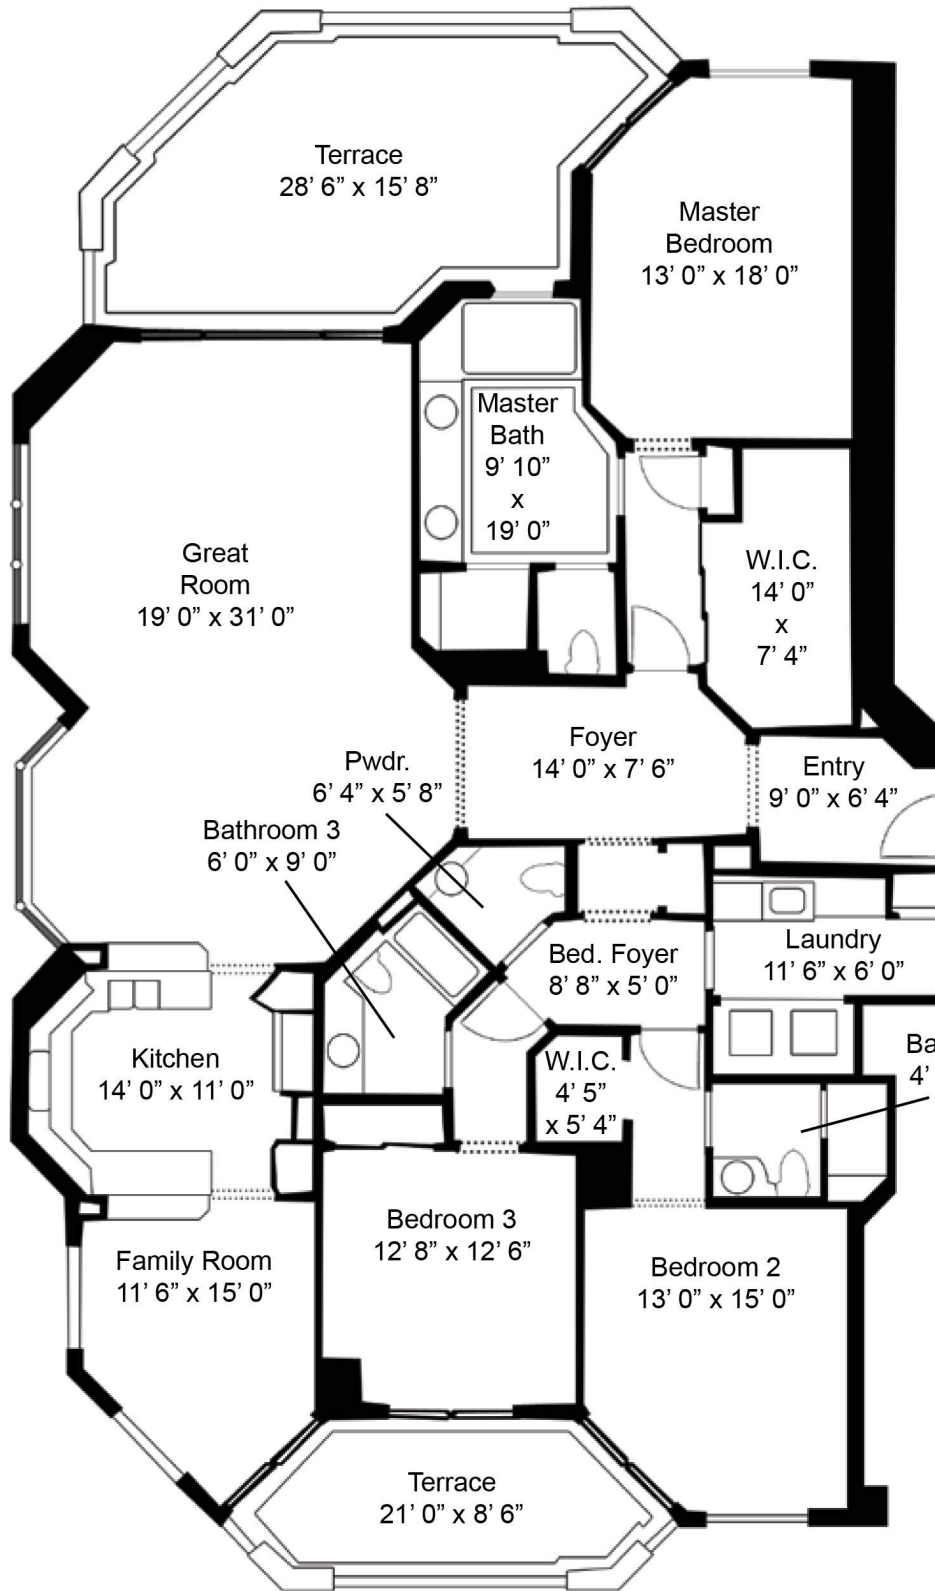

ASHLEY NORTH

3 Bedrooms
3.5 Bathrooms

Interior Sq.Ft.: 2,635
Terrace Sq.Ft.: 505

Total Sq. Ft.: 3,140

Key Plan

John D'Angelo
c: 954.494.5791
john@dangelorealty.com

D'Angelo Realty Group

WWW.DANGELOREALTY.COM

333 N. New River Dr. East, Suite 1500
Fort Lauderdale, FL 33301
t: 954.463.9881 f: 954.463.9882

ASHLEY SOUTH

3 Bedrooms
3.5 Bathrooms

Interior Sq.Ft.: 2,635
Terrace Sq.Ft.: 505

Total Sq. Ft.: 3,140

Key Plan

2 Bedrooms
2 Bathrooms

Interior Sq.Ft.: 1,630
Terrace Sq.Ft.: 280

Total Sq. Ft.: 1,910

Key Plan

John D'Angelo
c: 954.494.5791
john@dangelorealty.com

D'Angelo Realty Group

WWW.DANGELOREALTY.COM

333 N. New River Dr. East, Suite 1500
Fort Lauderdale, FL 33301
t: 954.463.9881 f: 954.463.9882

BRADFORD SOUTH

2 Bedrooms
2 Bathrooms

Interior Sq.Ft.: 1,630
Terrace Sq.Ft.: 280

Total Sq. Ft.: 1,910

Key Plan

John D'Angelo
c: 954.494.5791
john@dangelorealty.com

D'Angelo Realty Group

WWW.DANGELOREALTY.COM