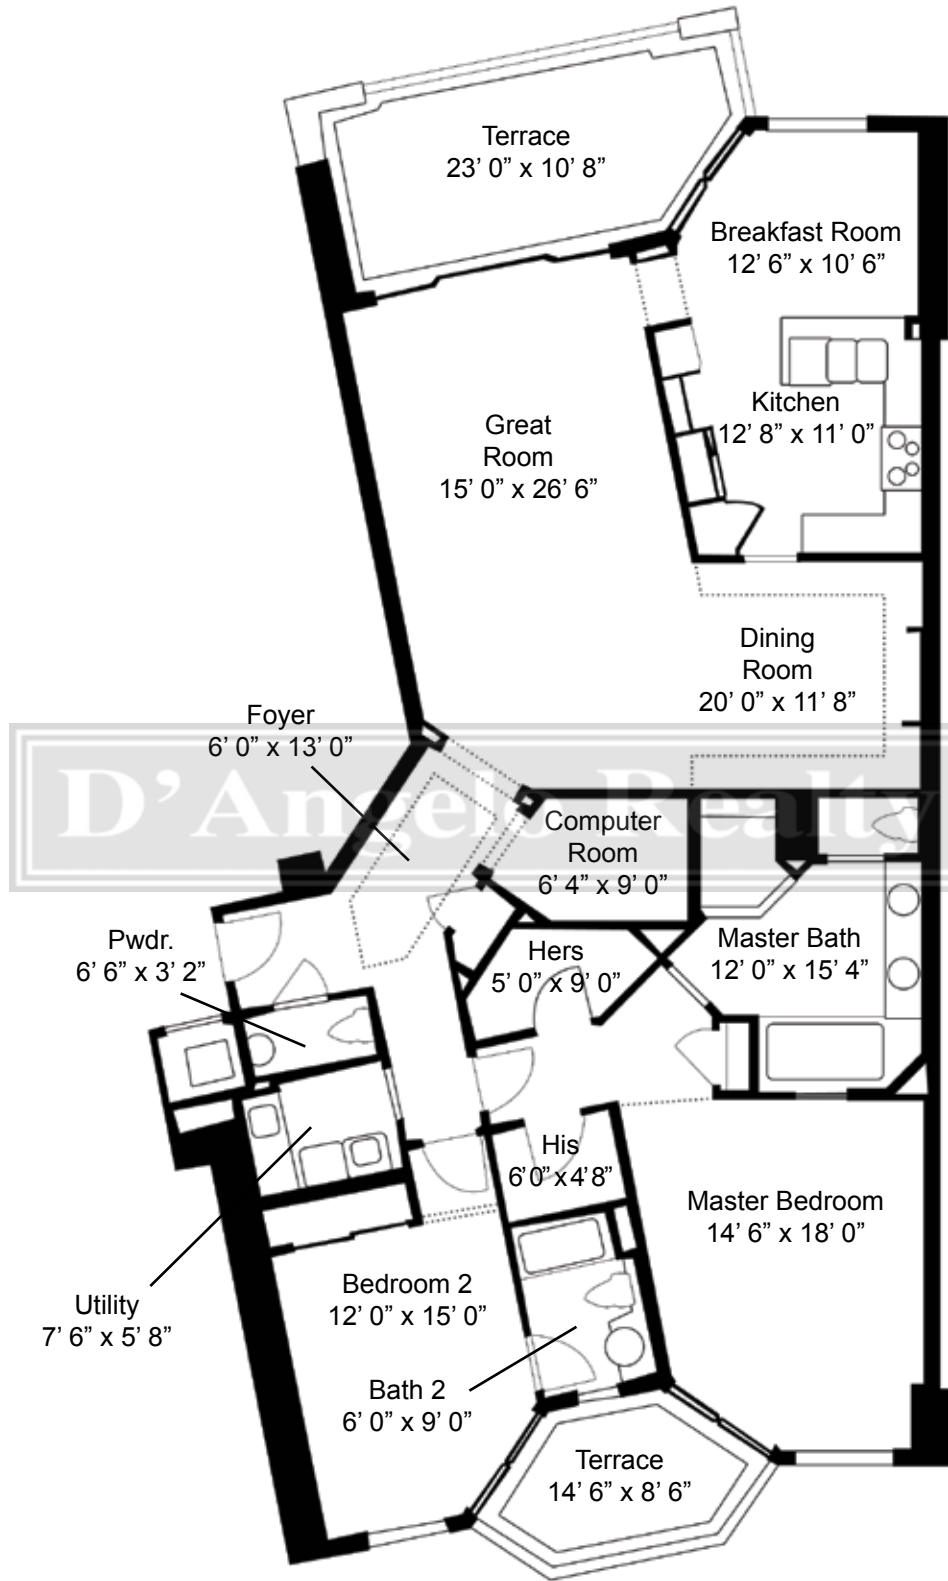

333 N. New River Dr. East, Suite 1500
Fort Lauderdale, FL 33301
t: 954.463.9881 f: 954.463.9882

ASHLEY SOUTH

3 Bedrooms
3.5 Bathrooms

Interior Sq.Ft.: 2,635
Terrace Sq.Ft.: 505

Total Sq. Ft.: 3,140

Key Plan

2 Bedrooms
2 Bathrooms

Interior Sq.Ft.: 1,630
Terrace Sq.Ft.: 280

Total Sq. Ft.: 1,910

Key Plan

John D'Angelo
c: 954.494.5791
john@dangelorealty.com

D'Angelo Realty Group

WWW.DANGELOREALTY.COM

333 N. New River Dr. East, Suite 1500
Fort Lauderdale, FL 33301
t: 954.463.9881 f: 954.463.9882

BRADFORD SOUTH

2 Bedrooms
2 Bathrooms

Interior Sq.Ft.: 1,630
Terrace Sq.Ft.: 280

Total Sq. Ft.: 1,910

Key Plan

John D'Angelo
c: 954.494.5791
john@dangelorealty.com

D'Angelo Realty Group

WWW.DANGELOREALTY.COM

709 East Las Olas Boulevard
Fort Lauderdale, FL 33301
t: 954.463.9881 f: 954.463.9882

CHAMPAGNE NORTH

2 Bedrooms
2.5 Bathrooms

Interior Sq.Ft.: 2,110
Terrace Sq.Ft.: 330

Total Sq. Ft.: 2,440

Key Plan

John D'Angelo
c: 954.494.5791
john@dangelorealty.com