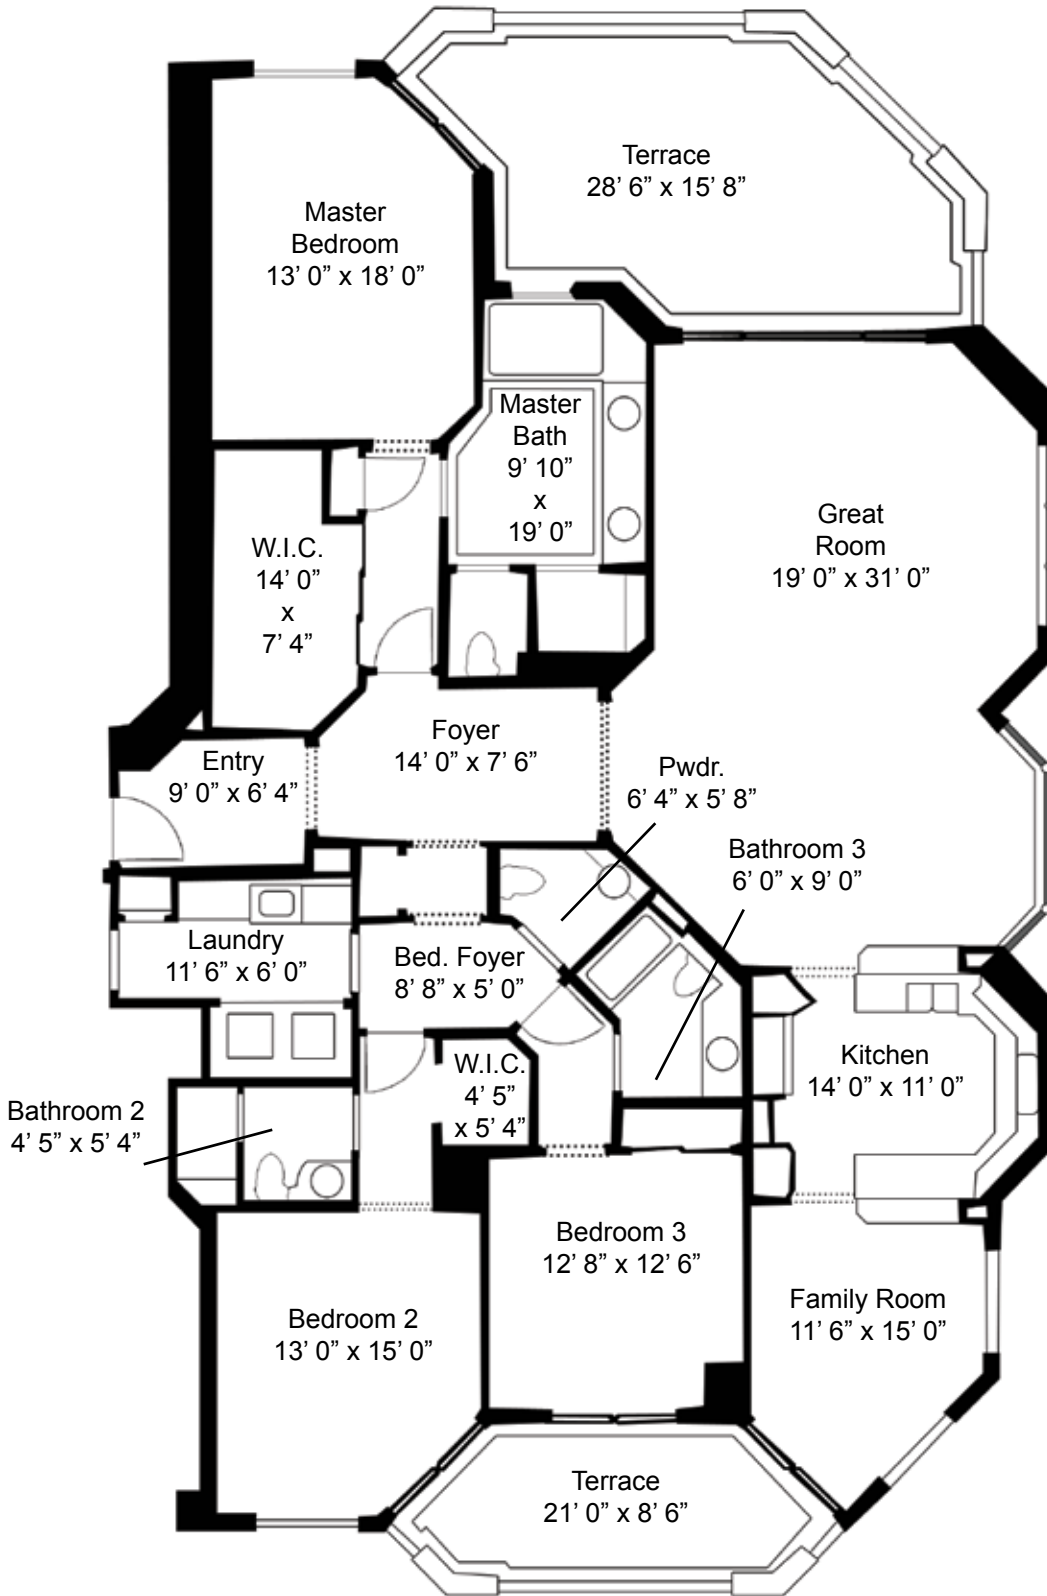

ASHLEY NORTH

3 Bedrooms
3.5 Bathrooms

Interior Sq.Ft.: 2,635
Terrace Sq.Ft.: 505

Total Sq. Ft.: 3,140

Key Plan

John D'Angelo
c: 954.494.5791
john@dangelorealty.com

D'Angelo Realty Group

WWW.DANGELOREALTY.COM

333 N. New River Dr. East, Suite 1500
Fort Lauderdale, FL 33301
t: 954.463.9881 f: 954.463.9882

ASHLEY SOUTH

3 Bedrooms
3.5 Bathrooms

Interior Sq.Ft.: 2,635
Terrace Sq.Ft.: 505

Total Sq. Ft.: 3,140

Key Plan

2 Bedrooms
2 Bathrooms

Interior Sq.Ft.: 1,630
Terrace Sq.Ft.: 280

Total Sq. Ft.: 1,910

Key Plan

John D'Angelo
c: 954.494.5791
john@dangelorealty.com

D'Angelo Realty Group

WWW.DANGELOREALTY.COM

333 N. New River Dr. East, Suite 1500
Fort Lauderdale, FL 33301
t: 954.463.9881 f: 954.463.9882

BRADFORD SOUTH

2 Bedrooms
2 Bathrooms

Interior Sq.Ft.: 1,630
Terrace Sq.Ft.: 280

Total Sq. Ft.: 1,910

Key Plan

John D'Angelo
c: 954.494.5791
john@dangelorealty.com

D'Angelo Realty Group

WWW.DANGELOREALTY.COM