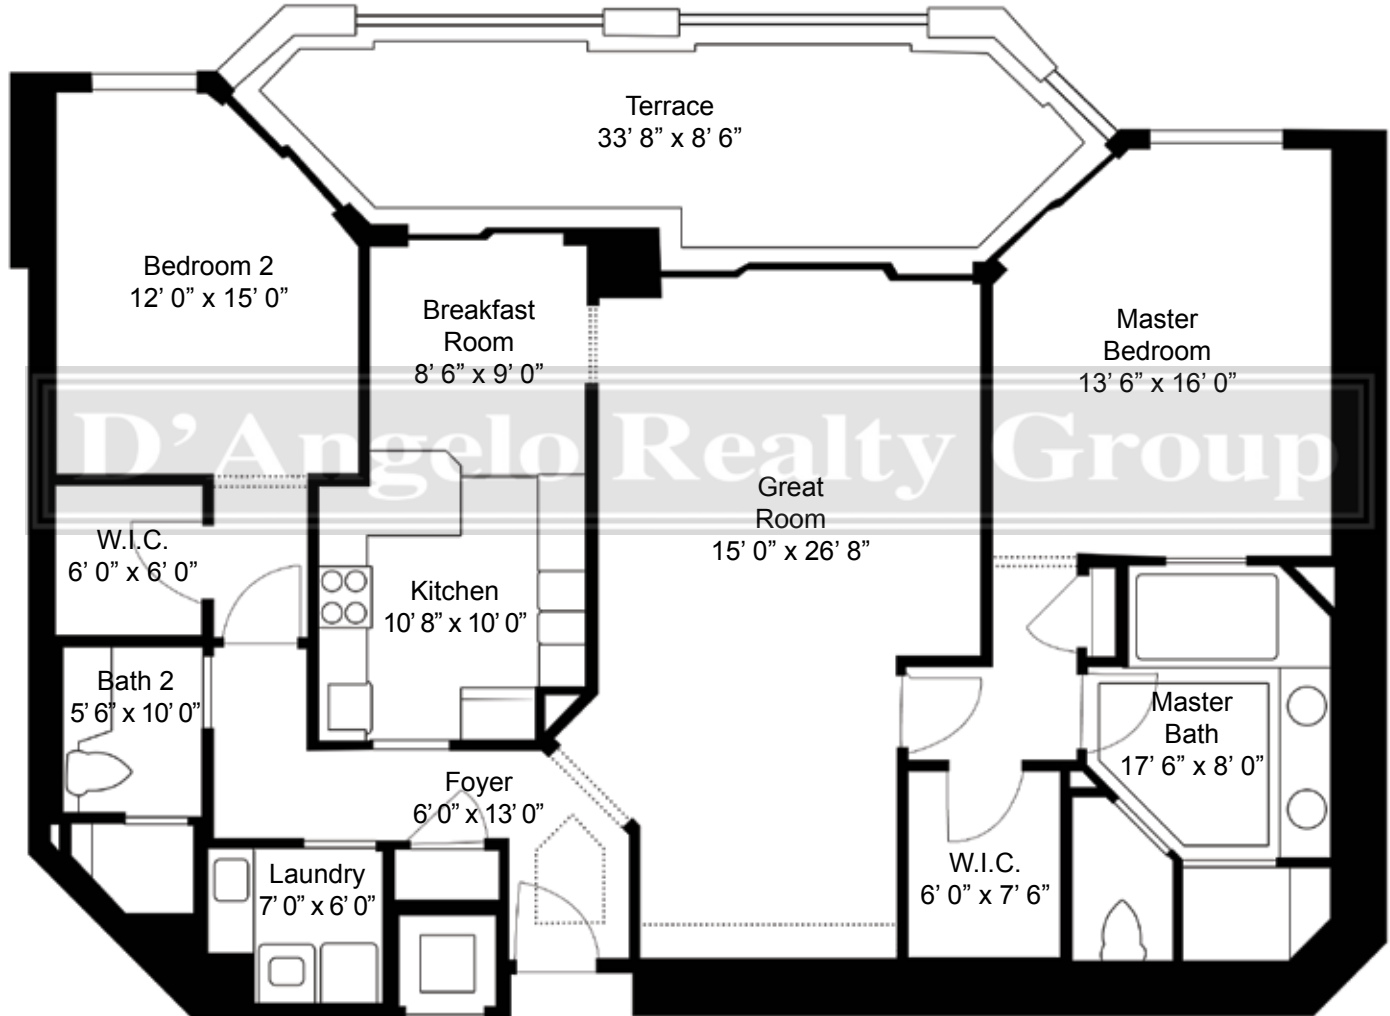

333 N. New River Dr. East, Suite 1500
Fort Lauderdale, FL 33301
t: 954.463.9881 f: 954.463.9882

ASHLEY SOUTH

3 Bedrooms
3.5 Bathrooms

Interior Sq.Ft.: 2,635
Terrace Sq.Ft.: 505

Total Sq. Ft.: 3,140

Key Plan

2 Bedrooms
2 Bathrooms

Interior Sq.Ft.: 1,630
Terrace Sq.Ft.: 280

Total Sq. Ft.: 1,910

Key Plan

John D'Angelo
c: 954.494.5791
john@dangelorealty.com

D'Angelo Realty Group

WWW.DANGELOREALTY.COM

333 N. New River Dr. East, Suite 1500
Fort Lauderdale, FL 33301
t: 954.463.9881 f: 954.463.9882

BRADFORD SOUTH

2 Bedrooms
2 Bathrooms

Interior Sq.Ft.: 1,630
Terrace Sq.Ft.: 280

Total Sq. Ft.: 1,910

Key Plan

John D'Angelo
c: 954.494.5791
john@dangelorealty.com

D'Angelo Realty Group

WWW.DANGELOREALTY.COM

709 East Las Olas Boulevard
Fort Lauderdale, FL 33301
t: 954.463.9881 f: 954.463.9882

CHAMPAGNE NORTH

2 Bedrooms
2.5 Bathrooms

Interior Sq.Ft.: 2,110
Terrace Sq.Ft.: 330

Total Sq. Ft.: 2,440

Key Plan

John D'Angelo
c: 954.494.5791
john@dangelorealty.com