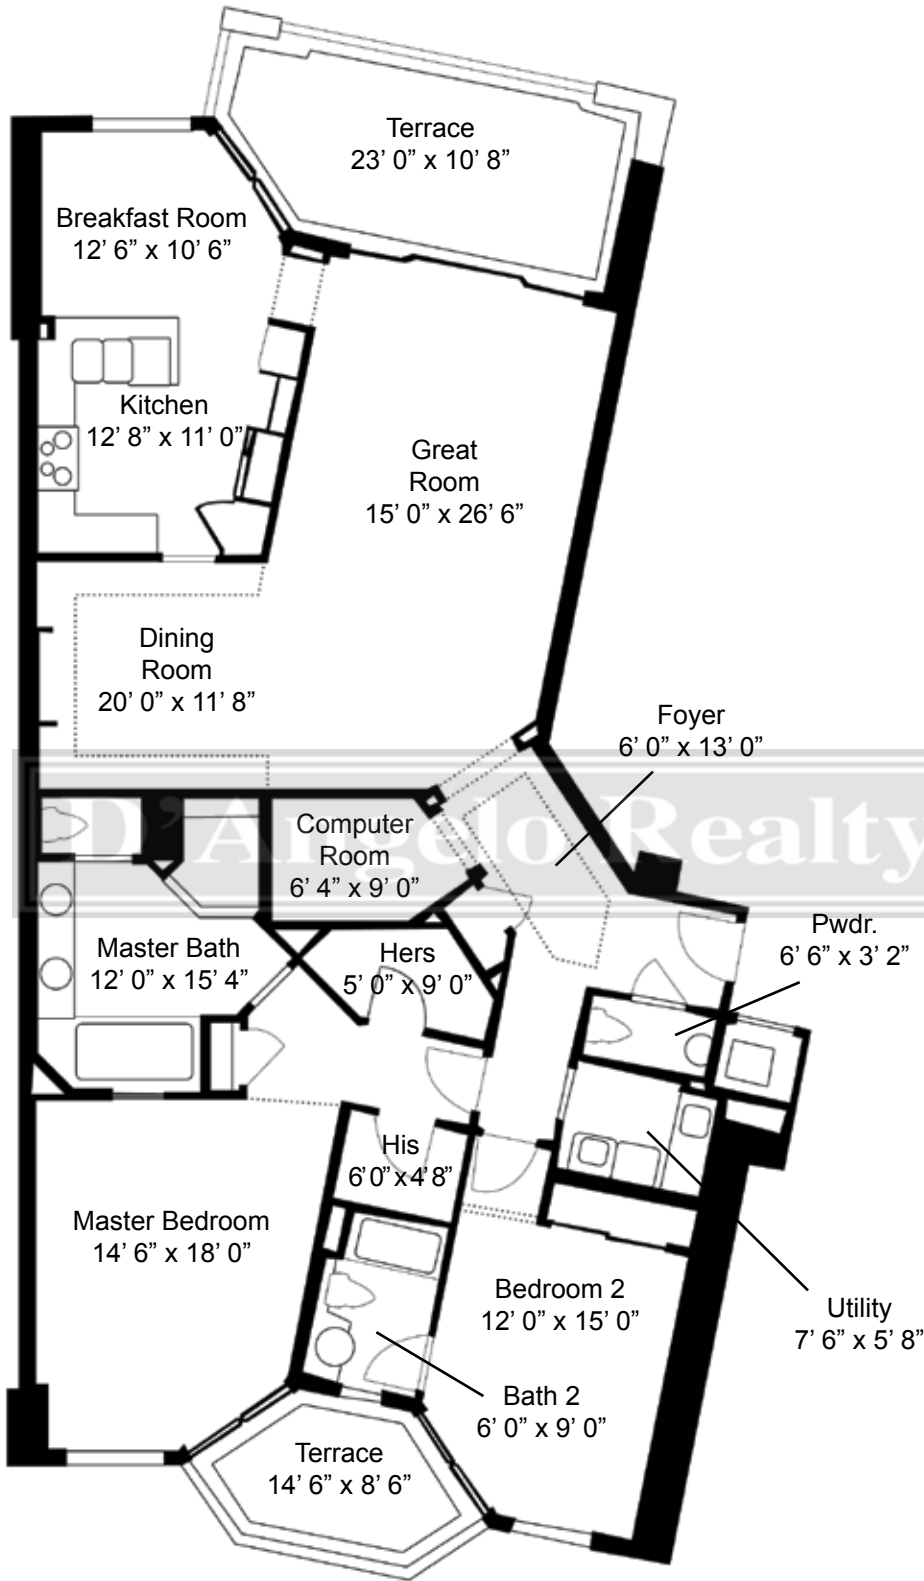

CHAMPAGNE SOUTH

2 Bedrooms
2.5 Bathrooms

Interior Sq.Ft.: 2,110
Terrace Sq.Ft.: 330

Total Sq. Ft.: 2,440

Key Plan

John D'Angelo
c: 954.494.5791
john@dangelorealty.com

D'Angelo Realty Group

WWW.DANGELOREALTY.COM

709 East Las Olas Boulevard
Fort Lauderdale, FL 33301
t: 954.463.9881 f: 954.463.9882