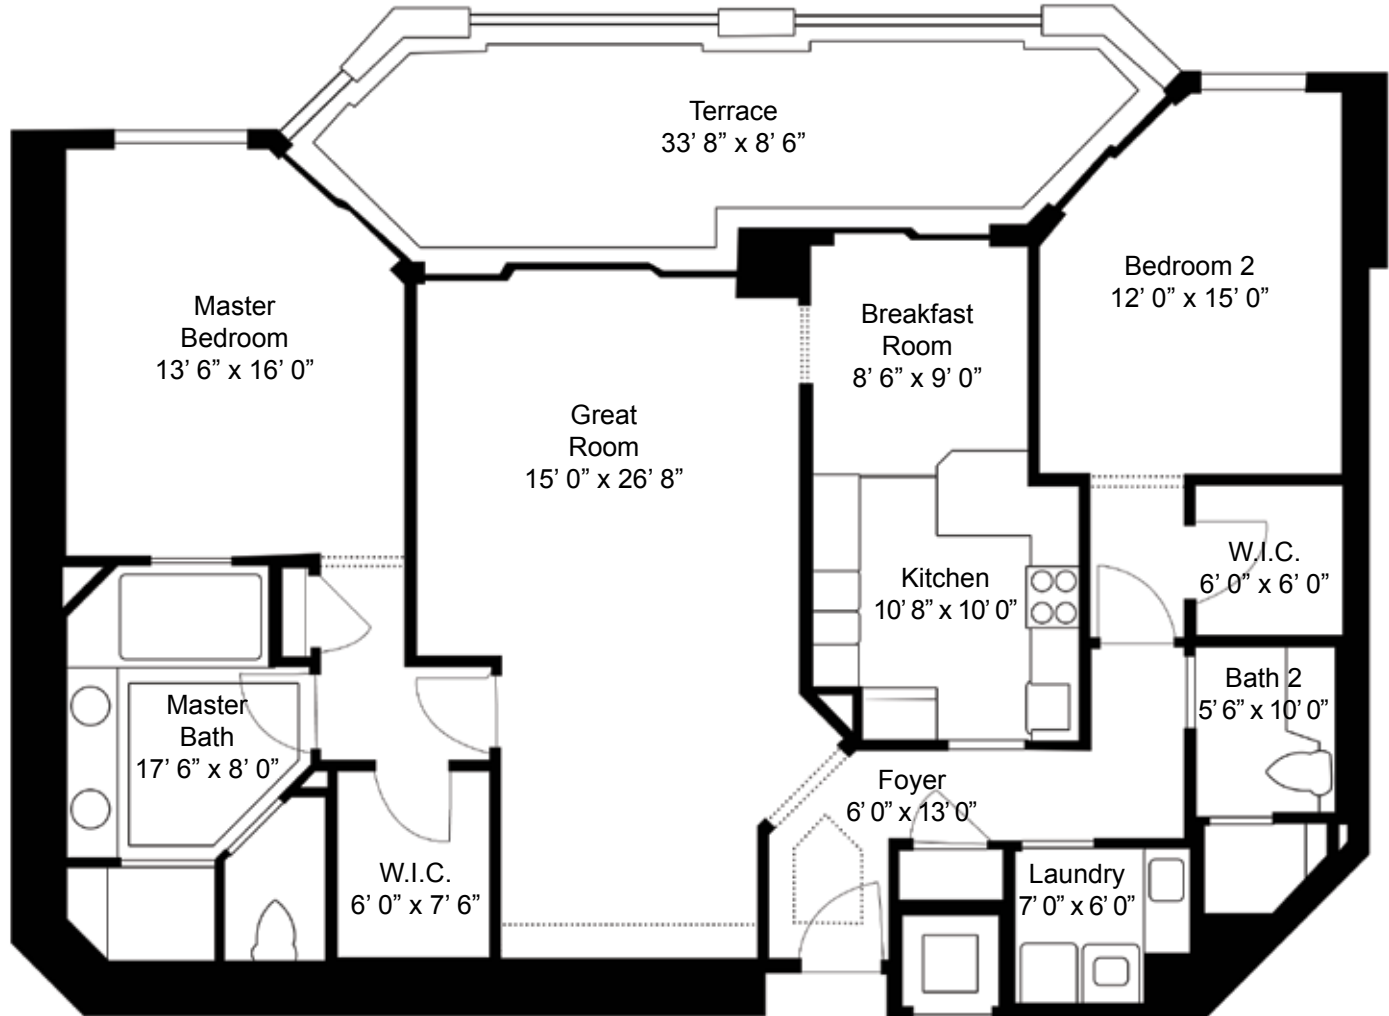

ASHLEY NORTH

3 Bedrooms
3.5 Bathrooms

Interior Sq.Ft.: 2,635
Terrace Sq.Ft.: 505

Total Sq. Ft.: 3,140

Key Plan

John D'Angelo
c: 954.494.5791
john@dangelorealty.com

D'Angelo Realty Group

WWW.DANGELOREALTY.COM

333 N. New River Dr. East, Suite 1500
Fort Lauderdale, FL 33301
t: 954.463.9881 f: 954.463.9882

ASHLEY SOUTH

3 Bedrooms
3.5 Bathrooms

Interior Sq.Ft.: 2,635
Terrace Sq.Ft.: 505

Total Sq. Ft.: 3,140

Key Plan

2 Bedrooms
2 Bathrooms

Interior Sq.Ft.: 1,630
Terrace Sq.Ft.: 280

Total Sq. Ft.: 1,910

Key Plan

John D'Angelo
c: 954.494.5791
john@dangelorealty.com

D'Angelo Realty Group

WWW.DANGELOREALTY.COM

333 N. New River Dr. East, Suite 1500
Fort Lauderdale, FL 33301
t: 954.463.9881 f: 954.463.9882

BRADFORD SOUTH

2 Bedrooms
2 Bathrooms

Interior Sq.Ft.: 1,630
Terrace Sq.Ft.: 280

Total Sq. Ft.: 1,910

Key Plan

John D'Angelo
c: 954.494.5791
john@dangelorealty.com

D'Angelo Realty Group

WWW.DANGELOREALTY.COM